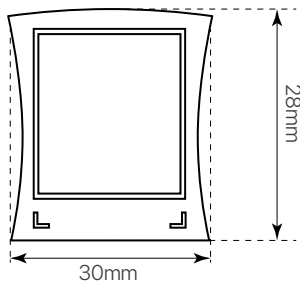

Tapa final D-360

superficie

ficha técnica

datasheet

ref. 5551638

Nombre / Name	Tapa final D-360 superficie
Referencia / Reference	5551638
Materiales / Materials	PC
Difusor / Diffuser	-
Potencia / Power	-
Temperatura de color / Color temperature	-
Flujo luminoso / Luminous flux	-
Dimable / Dimmable	-
Ángulo de apertura / Beam angle	-
Ángulo de inclinación / Inclination angle	-
IP	20
IK	-
F.P	-
UGR	-
IRC	-
Chip	-
Driver	-
Vida media (duración) / Average life	-
Clase energética / Energy class	-
Aislamiento eléctrico / Electrical isolation	-
Colores / Colors	Gris / Grey
Medida exterior / Product size	30mm x 28mm x 6mm
Medidas de corte / Cutting measurements	-
Tª (ambiente/trabajo) / Tª (environment/work)	-
Input	-
Output	-
Frecuencia / Frequency	-
Peso / Weight	1,88grs
Certificados / Certificates	-
Garantía / Warranty	2 años / 2 years