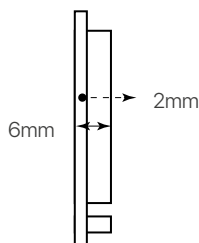

Tapa final D-360

superficie

ficha técnica

datasheet

ref. 5551638

Nombre / Name	Tapa final D-360 superficie
Referencia / Reference	5551638
Materiales / Materials	PC
Difusor / Diffuser	-
Potencia / Power	-
Temperatura de color / Color temperature	-
Flujo luminoso / Luminous flux	-
Dimable / Dimmable	-
Ángulo de apertura / Beam angle	-
Ángulo de inclinación / Inclination angle	-
IP	20
IK	-
F.P	-
UGR	-
IRC	-
Chip	-
Driver	-
Vida media (duración) / Average life	-
Clase energética / Energy class	-
Aislamiento eléctrico / Electrical isolation	-
Colores / Colors	Gris / Grey
Medida exterior / Product size	30mm x 28mm x 6mm
Medidas de corte / Cutting measurements	-
Tª (ambiente/trabajo) / Tª (environment/work)	-
Input	-
Output	-
Frecuencia / Frequency	-
Peso / Weight	1,88grs
Certificados / Certificates	-
Garantía / Warranty	2 años / 2 years